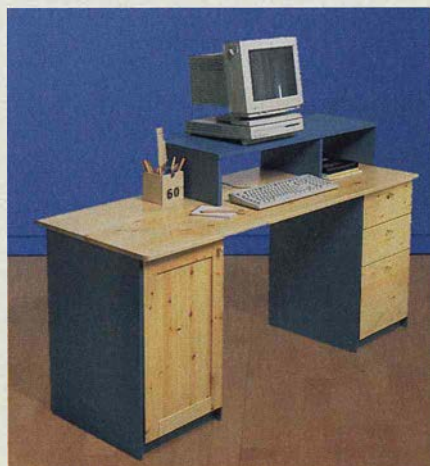

TORE skrivbord med skåp och lådor 1.695.- Datorhylla 280.-